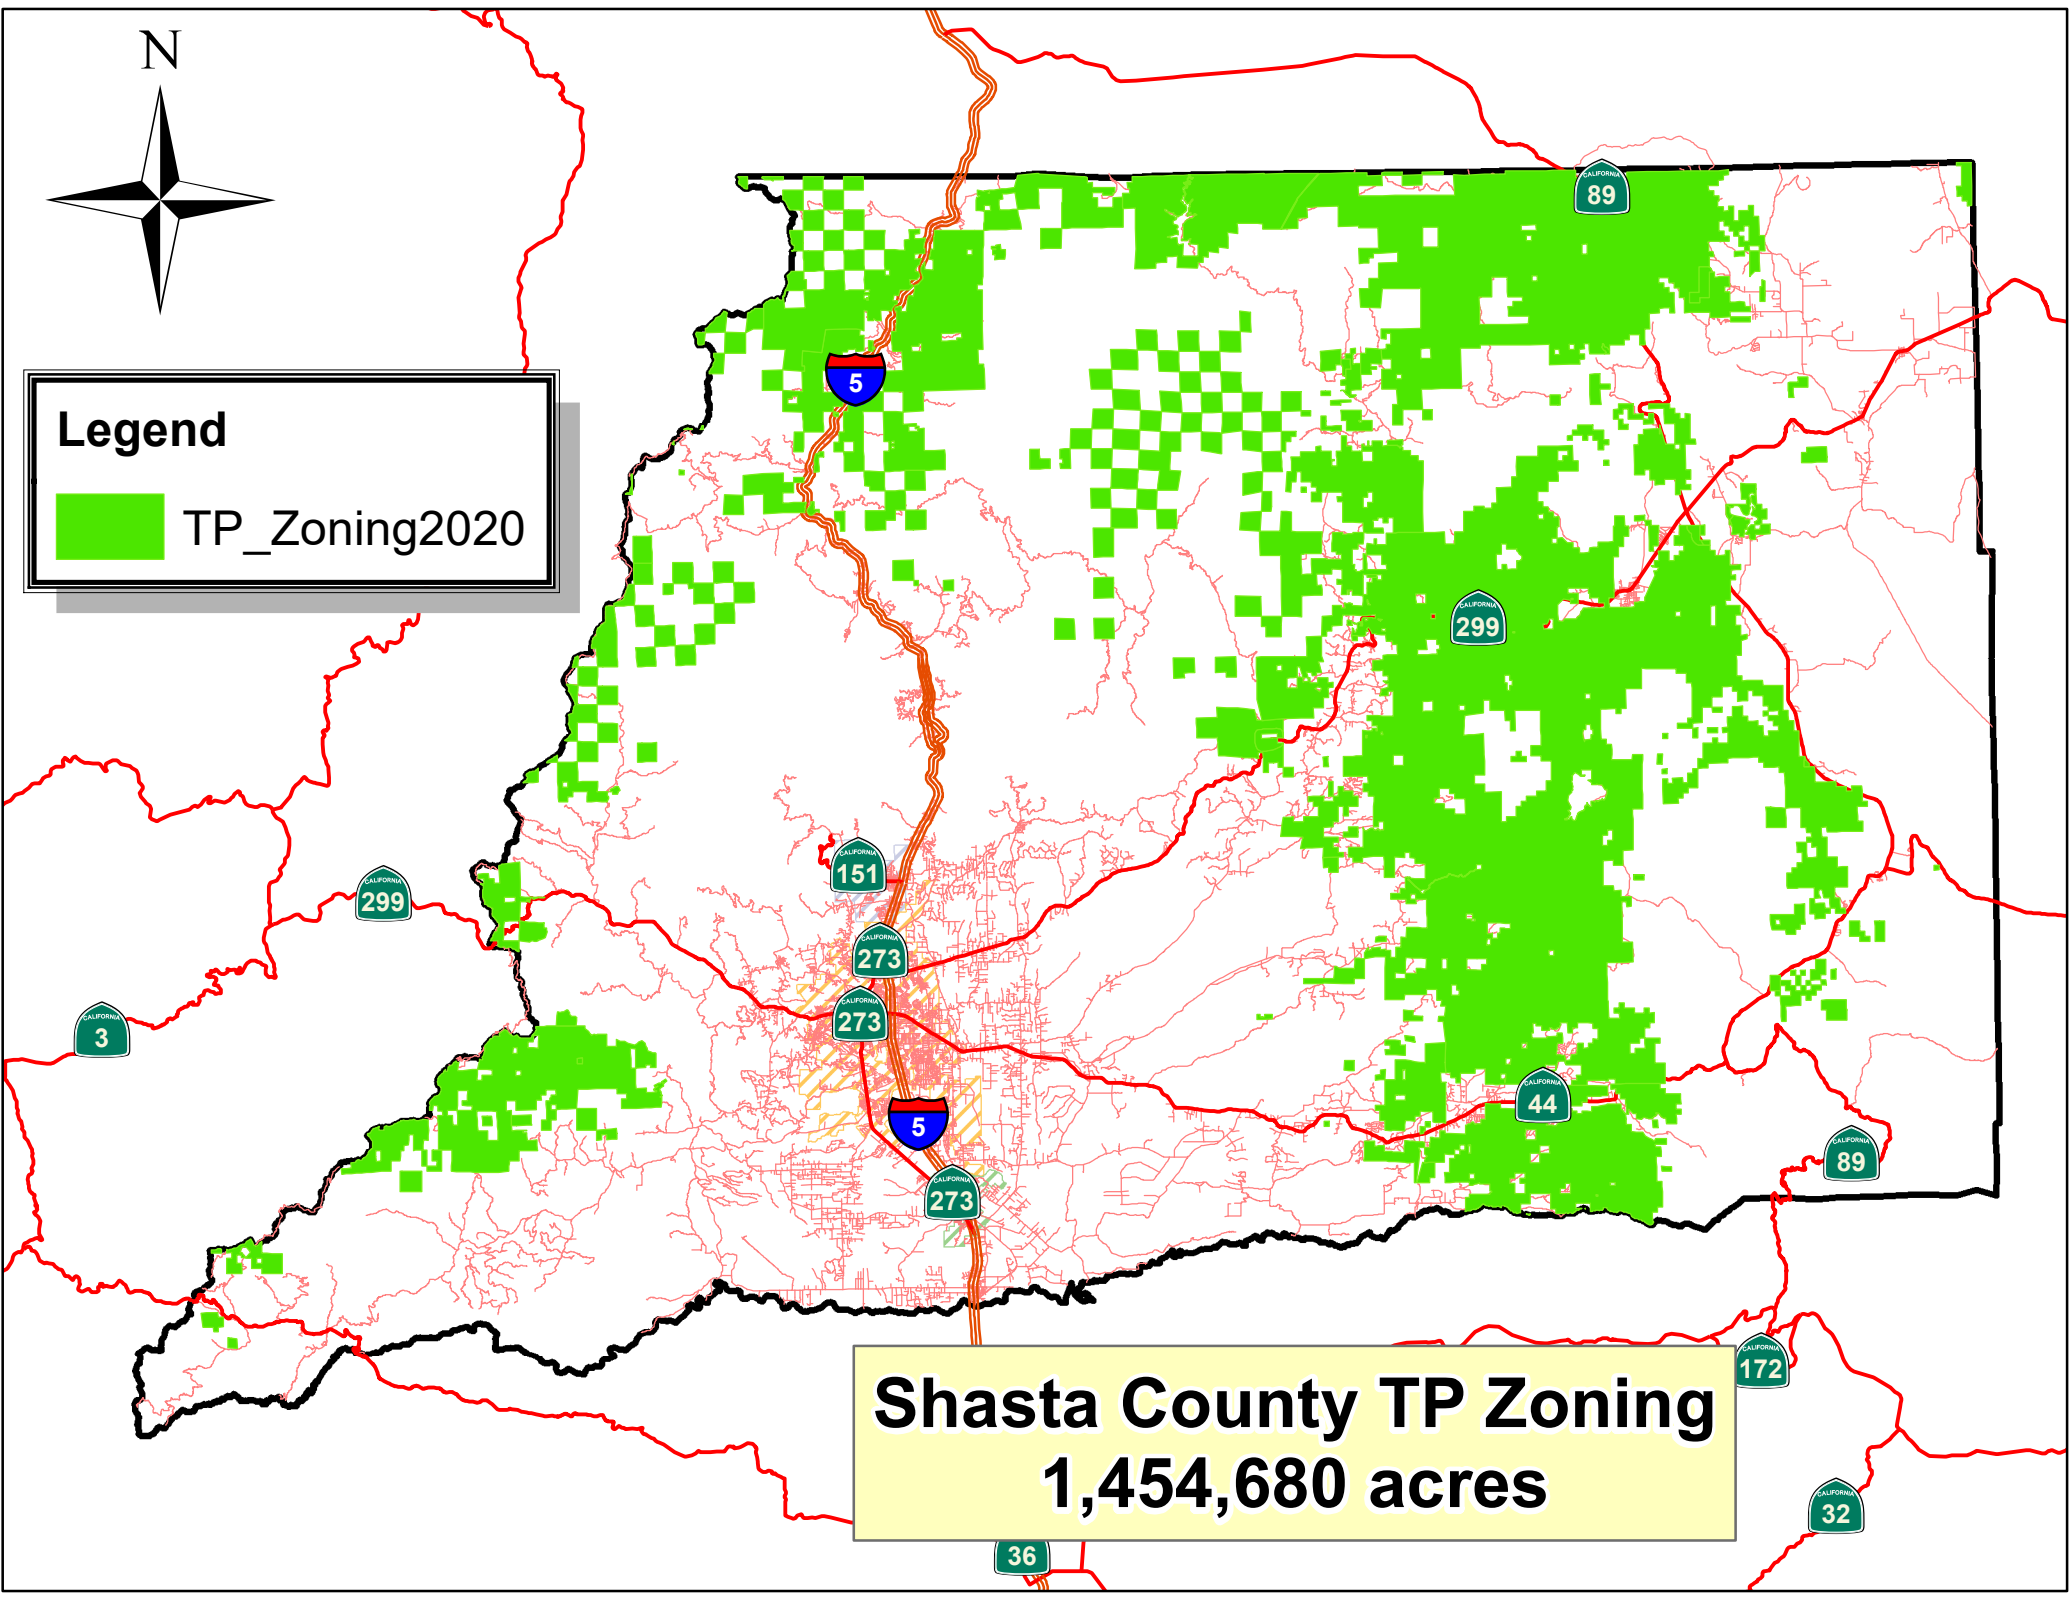

Legend

 TP_Zoning2020

**Shasta County TP Zoning
1,454,680 acres**