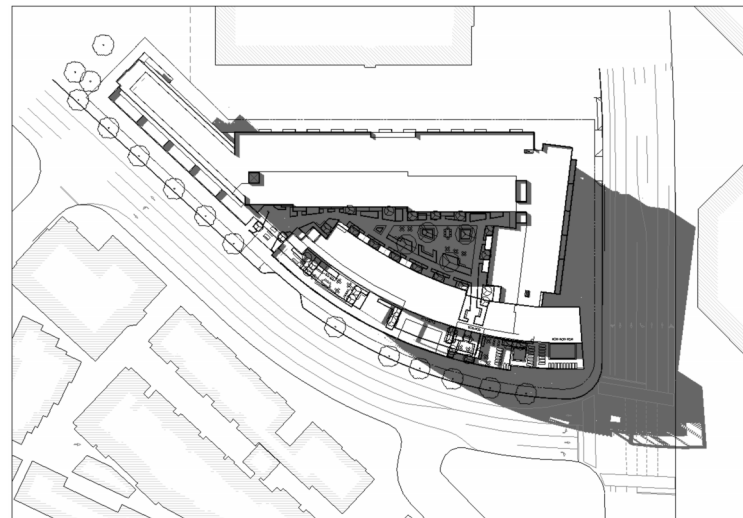

## Shadow Figures

**WINTER SOLSTICE**

10:00 AM

12:00 PM

2:00 PM

4:00 PM

**SUMMER SOLSTICE**

10:00 AM