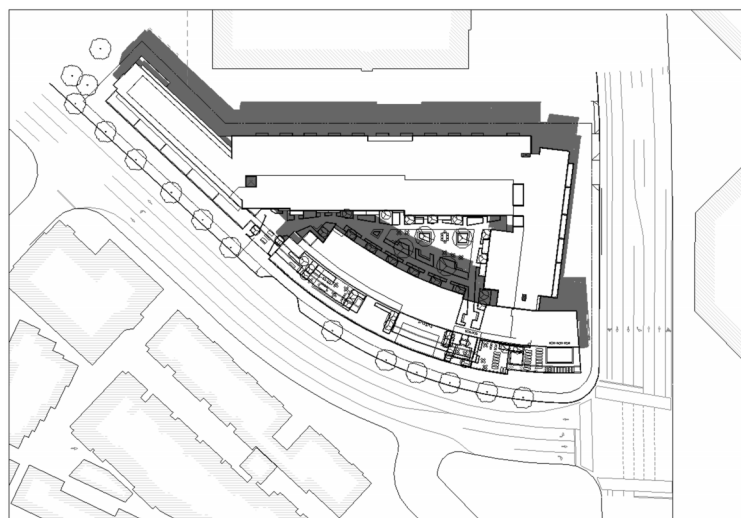

## Shadow Figures

**WINTER SOLSTICE**

10:00 AM

12:00 PM

2:00 PM

4:00 PM

**SUMMER SOLSTICE**

10:00 AM