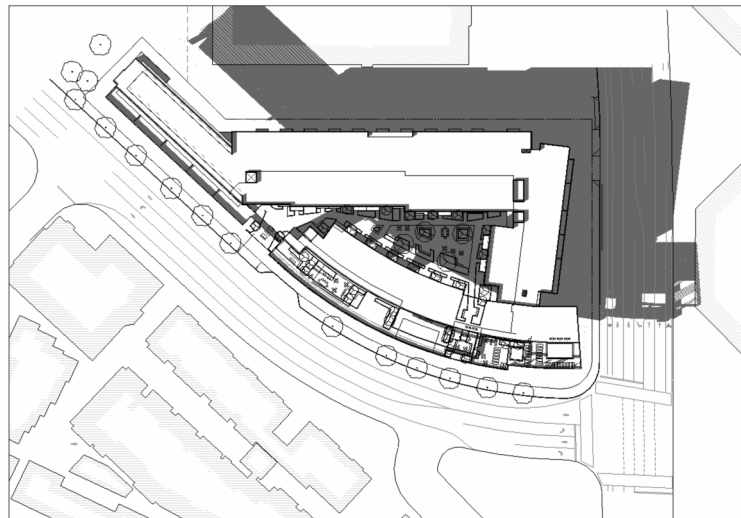

## Shadow Figures

**WINTER SOLSTICE**

10:00 AM

12:00 PM

2:00 PM

4:00 PM

**SUMMER SOLSTICE**

10:00 AM